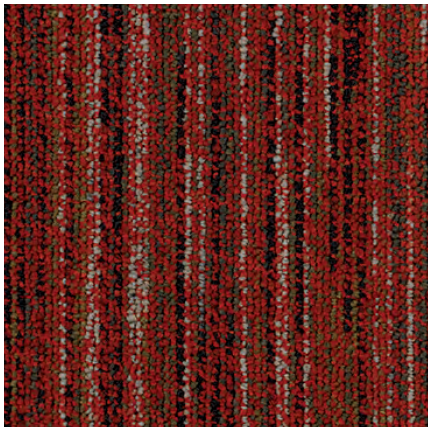

# RANDOM

Mehrfarbig unregelmäßig gemusterte Fliesen mit Schlingenoberfläche in sechs Farbwelten.

ANKER

Zufall ist etwas, das nicht vorhersehbar und irgendwie willkürlich ist. Etwas, was wir nicht planen können. Und etwas, was uns oftmals überrascht und nicht selten auch fasziniert.

Genau so ist RANDOM. Denn die mehrfach melierten Fliesen leben von ihren dynamischen Strukturen, die durch ihr unregelmäßiges und organisches Erscheinungsbild immer wieder neue Impressionen entstehen lassen. Jede Fliese ist einzigartig und das Gesamtbild nicht planbar. Hierdurch wird mit RANDOM das scheinbar Zufällige fast schon zu einer Kunst, die unendliche Möglichkeiten bietet und in Sachen Fußbodengestaltung immer wieder beeindruckend und überraschend zugleich ist. Die getufteten Teppichfliesen mit Schlingenoberfläche sind in sechs abwechslungsreichen Farbräumen erhältlich.