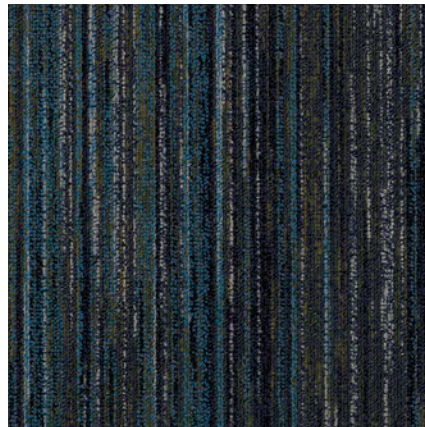

# RANDOM

Mehrfarbig unregelmäßig gemusterte Fliesen mit Schlingenoberfläche in sechs Farbwelten.

ANKER

Zufall ist etwas, das nicht vorhersehbar und irgendwie willkürlich ist. Etwas, was wir nicht planen können. Und etwas, was uns oftmals überrascht und nicht selten auch fasziniert.