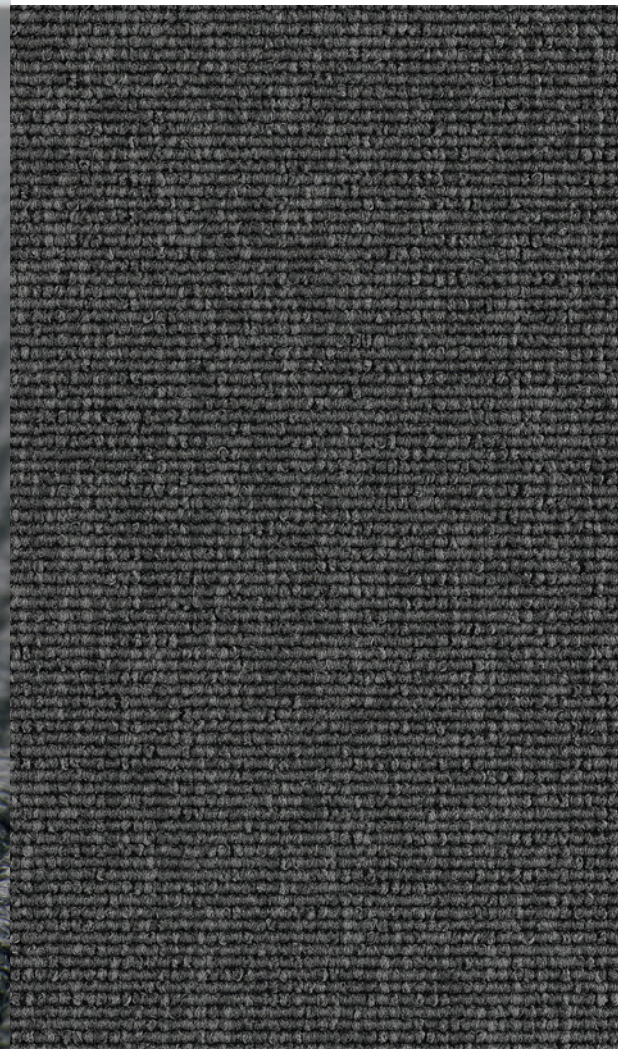

TAURUS | RIPS
091035-500