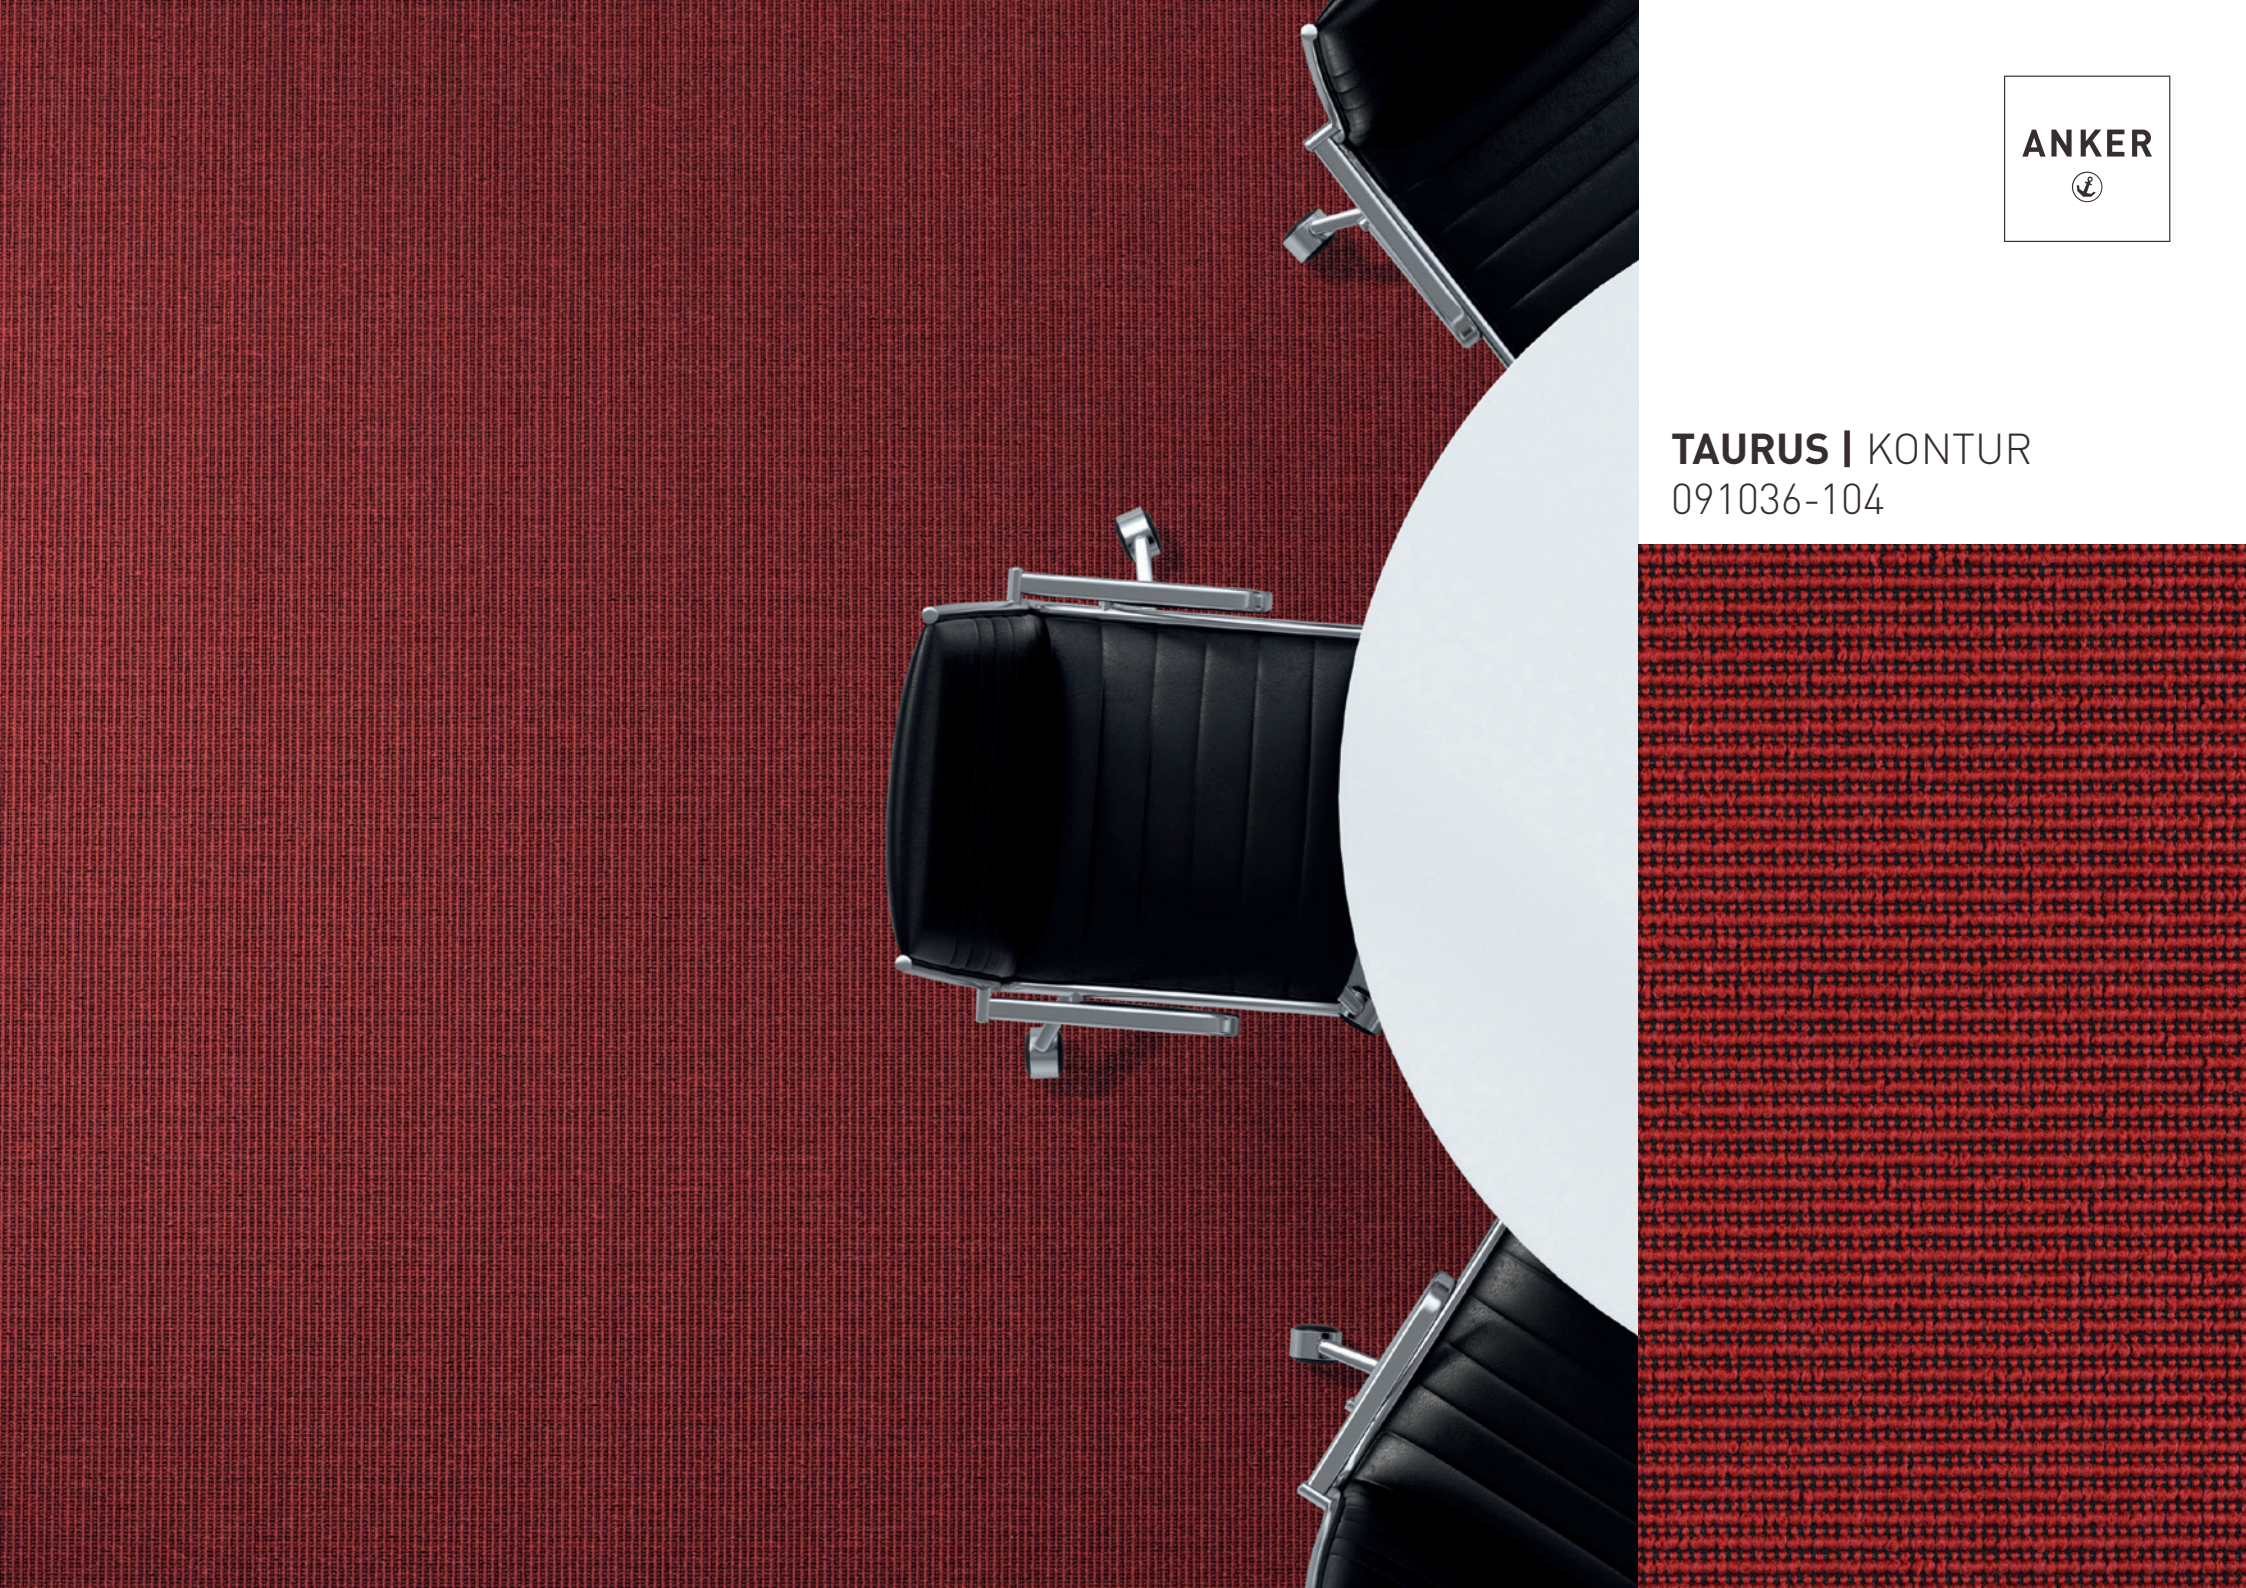

ANKER

TAURUS | KONTUR
091036-104