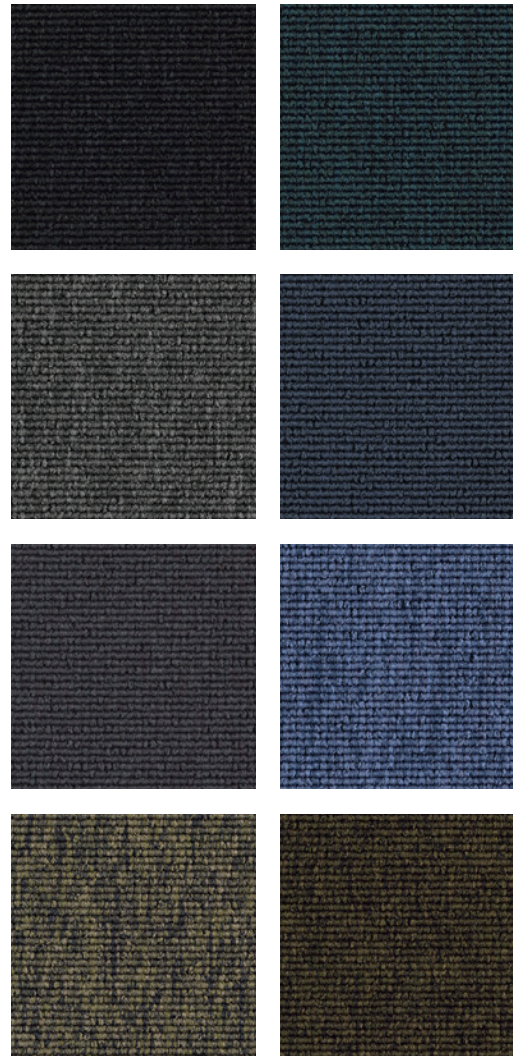

TAURUS

Inspirationen

TAURUS

ANKER

Gewebter Teppichboden als Bahnenware in zwei verschiedenen Oberflächen.

KONTUR

RIPS

Es ist die Abwechslung, die das Leben wirklich lebendig macht. Mit seinen Aufs und Abs. Seinen Höhen und Tiefen. Aber auch mit seinen ruhigen Phasen, in denen alles in geordneten Bahnen seinen gewohnten Gang zu gehen scheint.

TAURUS lebt von diesen Gegensätzen. Geradlinig, symmetrisch und fast schon architektonisch als TAURUS Kontur mit seiner spannungsreichen Oberfläche, die durch wechselnde tiefe und hohe Strukturen gezeichnet wird. Oder puristisch-minimalistisch als TAURUS RIPS, bei dem die gerade Ausrichtung der Noppen dafür sorgt, dass die Oberfläche eine ruhige geschlossene Ausstrahlung besitzt. Der in Wilton-Ruten-Technik gewebte Teppichboden ist als ein- oder mehrfarbig ungemusterte Bahnenware nicht nur in zwei verschiedenen Schlingenoberflächen, sondern auch in verschiedenen Farbvariationen erhältlich.