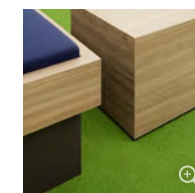

Lore Gellersen, Hamburg

ANKER-Teppichboden

TAURUS KONTUR

(Farben 300, 301, 403)

Bodenleger

Oliver Wagner, Hamburg

Objekttelegramm

dpa, Hamburg