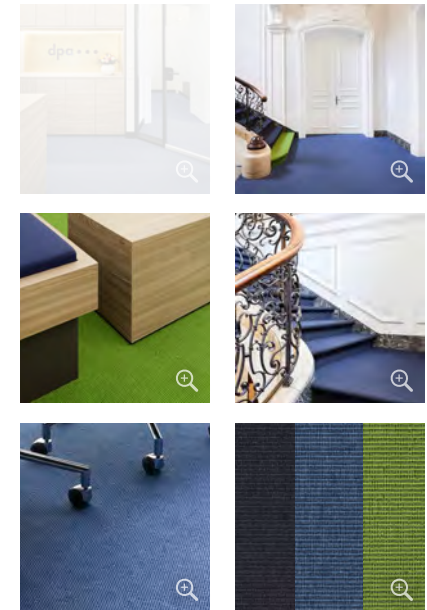

Bodenleger

Oliver Wagner, Hamburg