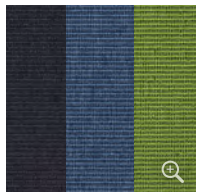

Lore Gellersen, Hamburg

ANKER-Teppichboden

TAURUS KONTUR

(Farben 300, 301, 403)

Bodenleger

Oliver Wagner, Hamburg

Objekttelegramm

dpa, Hamburg

Bauherr

dpa Deutsche Presse-Agentur GmbH

Architekt

Lore Gellersen, Hamburg

ANKER-Teppichboden

TAURUS KONTUR
(Farben 300, 301, 403)

Bodenleger

Oliver Wagner, Hamburg

Ansprechend kombinierte Farbakzente innerhalb der dpa-Räumlichkeiten.

Objektteleogramm

dpa, Hamburg

Bauherr
dpa Deutsche Presse-Agentur GmbH

Architekt
Lore Gellersen, Hamburg

ANKER-Teppichboden
TAURUS KONTUR
(Farben 300, 301, 403)