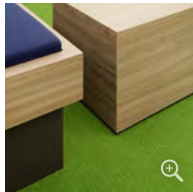

Objektteleogramm

dpa, Hamburg

Bauherr
dpa Deutsche Presse-Agentur GmbH

Architekt
Lore Gellersen, Hamburg

ANKER-Teppichboden
TAURUS KONTUR
(Farben 300, 301, 403)

Bodenleger
Oliver Wagner, Hamburg