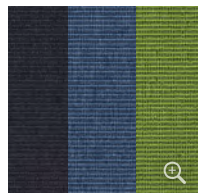

Architekt

Lore Gellersen, Hamburg

ANKER-Teppichboden

TAURUS KONTUR

(Farben 300, 301, 403)

Bodenleger

Oliver Wagner, Hamburg

TAURUS KONTUR
In der Wilton-Ruten-Technik gewebter Teppichboden.