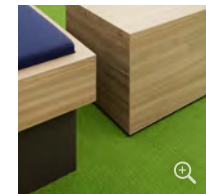

Architekt

Lore Gellersen, Hamburg

ANKER-Teppichboden

TAURUS KONTUR

(Farben 300, 301, 403)

Bodenleger

Oliver Wagner, Hamburg

TAURUS KONTUR
In der Wilton-Ruten-Technik gewebter Teppichboden.