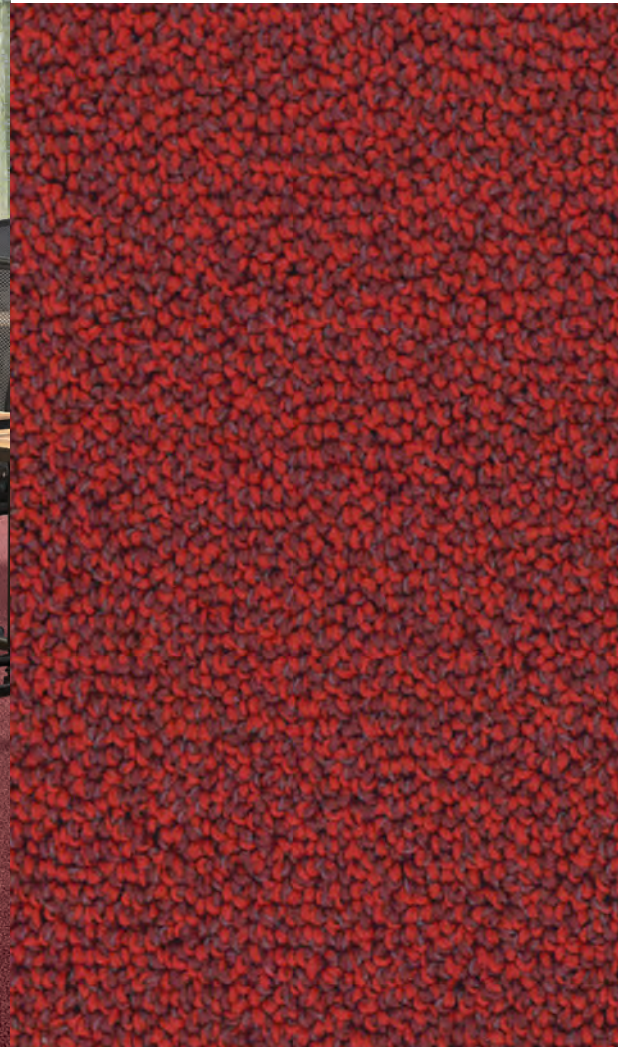

SUN
000010-101